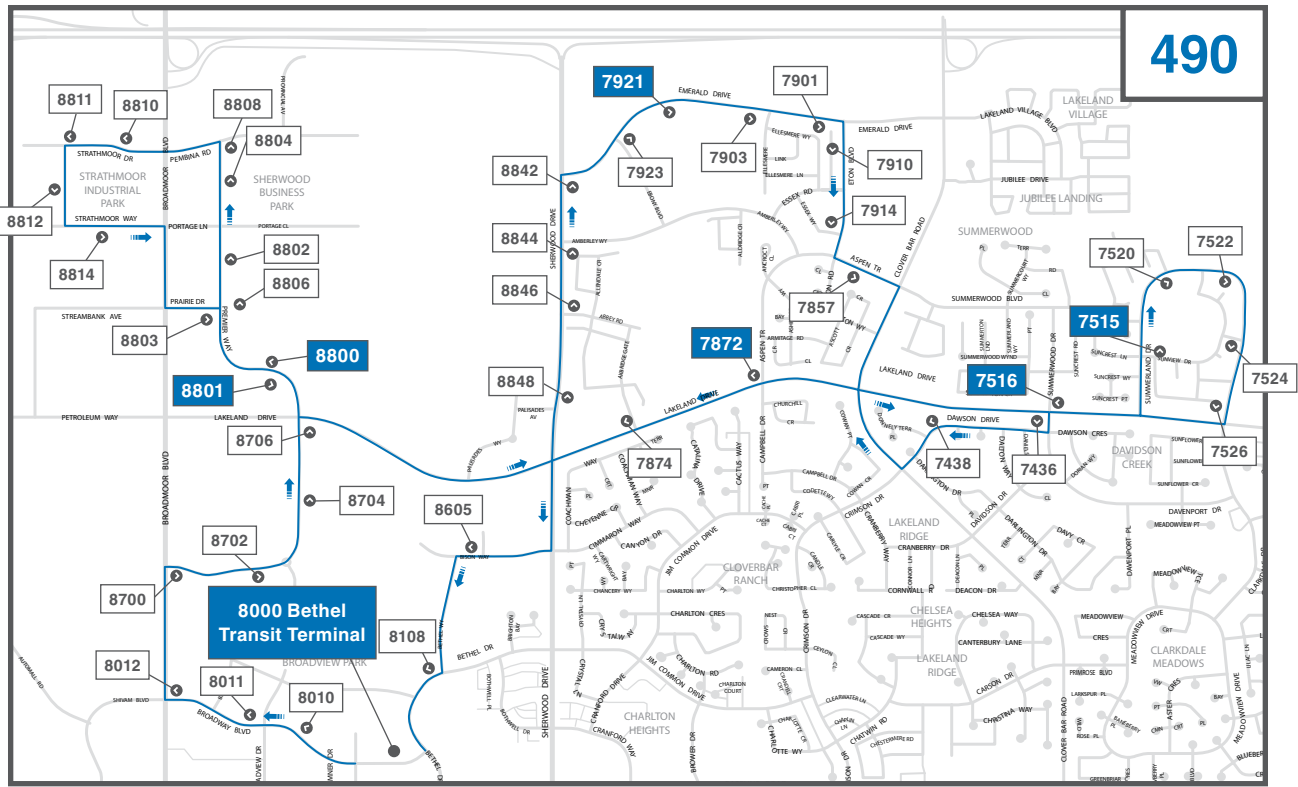

Bethel Transit Terminal | Sherwood Business Park | Strathmoor Industrial Park | Emerald Hills | Summerwood | Davidson Creek | Aspen Trails

Weekday Evening Schedule

	Bethel Transit Terminal	Premier Way & Millennium Place	Premier Way & Millennium Place	Emerald Dr & ABJ	Summerland Dr & Sunview Dr	Lakeland Dr & Summerwood Dr	Lakeland Dr & Aspen Tr	Bethel Transit Terminal
	8000	8800	8801	7921	7515	7516	7872	8000
p.m.	7:15	7:21	7:32	7:39	7:44	7:49	7:54	8:00
	8:15	8:21	8:32	8:39	8:44	8:49	8:54	9:00
	9:15	9:21	9:32	9:39	9:44	9:49	9:54	10:00
	10:15	10:21	10:32	10:39	10:44	10:49	10:54	11:00
	11:15	11:21	11:32	11:39	11:44	11:49	11:54	12:00

Saturday Schedule

	Bethel Transit Terminal	Premier Way & Millennium Place	Premier Way & Millennium Place	Emerald Dr & ABJ	Summerland Dr & Sunview Dr	Lakeland Dr & Summerwood Dr	Lakeland Dr & Aspen Tr	Bethel Transit Terminal
	8000	8800	8801	7921	7515	7516	7872	8000
a.m.	6:15	6:21	6:32	6:39	6:44	6:49	6:54	7:00
	7:15	7:21	7:32	7:39	7:44	7:49	7:54	8:00
	8:15	8:21	8:32	8:39	8:44	8:49	8:54	9:00
	9:15	9:21	9:32	9:39	9:44	9:49	9:54	10:00
	10:15	10:21	10:32	10:39	10:44	10:49	10:54	11:00
	11:15	11:21	11:32	11:39	11:44	11:49	11:54	12:00
p.m.	12:15	12:21	12:32	12:39	12:44	12:49	12:54	1:00
	1:15	1:21	1:32	1:39	1:44	1:49	1:54	2:00
	2:15	2:21	2:32	2:39	2:44	2:49	2:54	3:00
	3:15	3:21	3:32	3:39	3:44	3:49	3:54	4:00
	4:15	4:21	4:32	4:39	4:44	4:49	4:54	5:00
	5:15	5:21	5:32	5:39	5:44	5:49	5:54	6:00
	6:15	6:21	6:32	6:39	6:44	6:49	6:54	7:00
	7:15	7:21	7:32	7:39	7:44	7:49	7:54	8:00
	8:15	8:21	8:32	8:39	8:44	8:49	8:54	9:00
	9:15	9:21	9:32	9:39	9:44	9:49	9:54	10:00
	10:15	10:21	10:32	10:39	10:44	10:49	10:54	11:00
	11:15	11:21	11:32	11:39	11:44	11:49	11:54	12:00