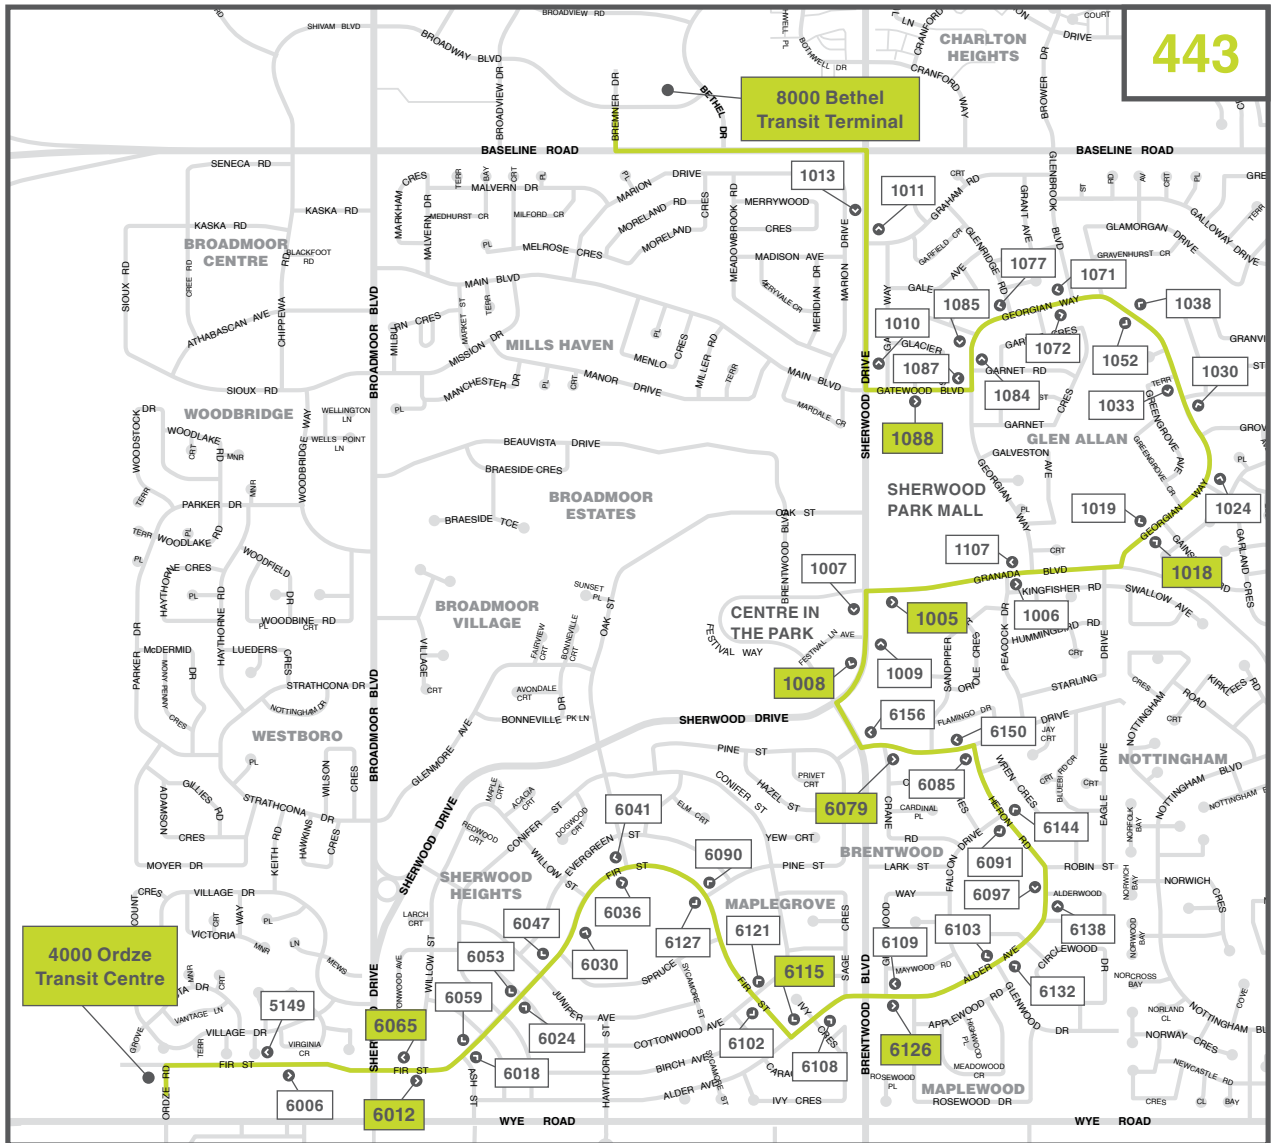

Bethel Transit Terminal | Glen Allan | Centre in the Park | Brentwood | Maplewood |  
Maplegrove | Sherwood Heights | Ordze Transit Centre

Please see next page for schedule times.

443 Schedule

	Bethel Transit Terminal	Gatewood Blvd & Galaxy Wy	Centre in the Park Sherwood Dr & Festival Wy	Raven Dr & Crane Rd	Alder Av & Ivy Cr	Fir St & Willow St	Ordze Transit Centre (Arrive)	Ordze Transit Centre (Depart)	Fir St & Willow St	Alder Av & Brentwood Blvd	Sherwood Park Mall Granada Blvd & Sherwood Dr	Georgian Wy & GARC	Bethel Transit Terminal
	8000	1088	1008	6079	6115	6065	4000	4000	6012	6126	1005	1018	8000
a.m.	----	----	----	----	----	----	----	----	5:47	5:52	5:57	6:01	6:10
	----	5:49	5:57	5:59	6:03	6:06	6:10	6:15	6:17	6:22	6:27	6:31	6:40
	6:15	6:19	6:27	6:29	6:33	6:36	6:40	6:45	6:47	6:52	6:57	7:01	7:10
	6:45	6:49	6:57	6:59	7:03	7:06	7:10	7:15	7:17	7:22	7:27	7:31	7:40
	7:15	7:19	7:27	7:29	7:33	7:36	7:40	7:45	7:47	7:52	7:57	8:01	8:10
	7:45	7:49	7:57	7:59	8:03	8:06	8:10	8:15	8:17	8:22	8:27	8:31	8:40
	8:15	8:19	8:27	8:29	8:33	8:36	8:40	8:45	8:47	8:52	8:57	9:01	9:10
	8:45	8:49	8:57	8:59	9:03	9:06	9:10	9:15	9:17	9:22	9:27	9:31	9:40
	9:15	9:19	9:27	9:29	9:33	9:36	9:40	9:45	9:47	9:52	9:57	10:01	10:10
	9:45	9:49	9:57	9:59	10:03	10:06	10:10	10:15	10:17	10:22	10:27	10:31	10:40
	10:15	10:19	10:27	10:29	10:33	10:36	10:40	10:45	10:47	10:52	10:57	11:01	11:10
	10:45	10:49	10:57	10:59	11:03	11:06	11:10	11:15	11:17	11:22	11:27	11:31	11:40
	11:15	11:19	11:27	11:29	11:33	11:36	11:40	11:45	11:47	11:52	11:57	12:01	12:10
	11:45	11:49	11:57	11:59	12:03	12:06	12:10	12:15	12:17	12:22	12:27	12:31	12:40
p.m.	12:15	12:19	12:27	12:29	12:33	12:36	12:40	12:45	12:47	12:52	12:57	1:01	1:10
	12:45	12:49	12:57	12:59	1:03	1:06	1:10	1:15	1:17	1:22	1:27	1:31	1:40
	1:15	1:19	1:27	1:29	1:33	1:36	1:40	1:45	1:47	1:52	1:57	2:01	2:10
	1:45	1:49	1:57	1:59	2:03	2:06	2:10	2:15	2:17	2:22	2:27	2:31	2:40
	2:15	2:19	2:27	2:29	2:33	2:36	2:40	2:45	2:47	2:52	2:57	3:01	3:10
	2:45	2:49	2:57	2:59	3:03	3:06	3:10	3:15	3:17	3:22	3:27	3:31	3:40
	3:15	3:19	3:27	3:29	3:33	3:36	3:40	3:45	3:47	3:52	3:57	4:01	4:10
	<b>*3:30</b>	<b>*3:34</b>	<b>*3:42</b>	<b>*3:44</b>	<b>*3:48</b>	<b>*3:51</b>	<b>*3:55</b>	----	----	----	----	----	----
	3:45	3:49	3:57	3:59	4:03	4:06	4:10	4:15	4:17	4:22	4:27	4:31	4:40
	4:15	4:19	4:27	4:29	4:33	4:36	4:40	4:45	4:47	4:52	4:57	5:01	5:10
	4:45	4:49	4:57	4:59	5:03	5:06	5:10	5:15	5:17	5:22	5:27	5:31	5:40
	5:15	5:19	5:27	5:29	5:33	5:36	5:40	5:45	5:47	5:52	5:57	6:01	6:10
	5:45	5:49	5:57	5:59	6:03	6:06	6:10	6:15	6:17	6:22	6:27	6:31	6:40
	6:15	6:19	6:27	6:29	6:33	6:36	6:40	6:45	6:47	6:52	6:57	7:01	7:10
6:45	6:49	6:57	6:59	7:03	7:06	----	----	----	----	----	----	----	