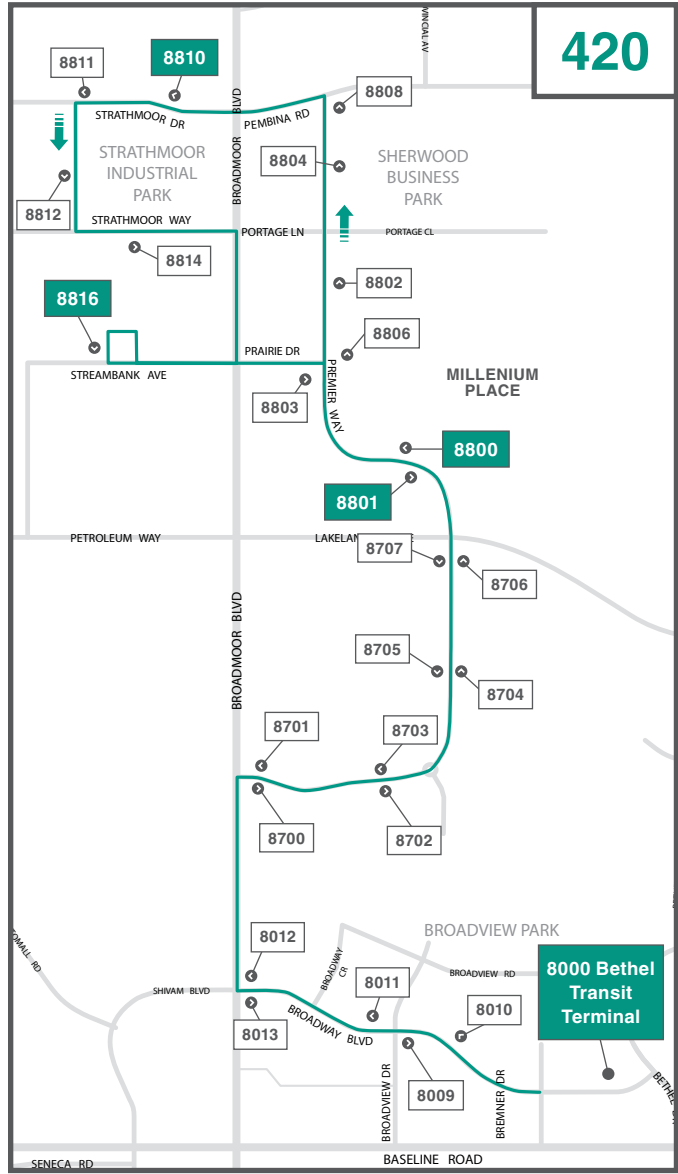

Bethel Transit Terminal | Millennium Place | Strathmoor Industrial Park | Sherwood Business Park

	Bethel Transit Terminal	Premier Wy & Millennium Place	Strathmoor Dr & Broadmoor Blvd	Streambank Av	Premier Wy & Millennium Place	Bethel Transit Terminal
	8000	8800	8810	8816	8801	8000
a.m.	6:45	6:51	6:55	7:00	7:03	7:10
	7:15	7:21	7:25	7:30	7:33	7:40
	7:45	7:51	7:55	8:00	8:03	8:10
	8:15	8:21	8:25	8:30	8:33	8:40
	8:45	8:51	8:55	9:00	9:03	9:10
	9:15	9:21	9:25	9:30	9:33	9:40
	9:45	9:51	9:55	10:00	10:03	10:10
	10:15	10:21	10:25	10:30	10:33	10:40
	10:45	10:51	10:55	11:00	11:03	11:10
	11:15	11:21	11:25	11:30	11:33	11:40
11:45	11:51	11:55	12:00	12:03	12:10	
p.m.	12:15	12:21	12:25	12:30	12:33	12:40
	12:45	12:51	12:55	1:00	1:03	1:10
	1:15	1:21	1:25	1:30	1:33	1:40
	1:45	1:51	1:55	2:00	2:03	2:10
	2:15	2:21	2:25	2:30	2:33	2:40
	2:45	2:51	2:55	3:00	3:03	3:10
	3:15	3:21	3:25	3:30	3:33	3:40
	3:45	3:51	3:55	4:00	4:03	4:10
	4:15	4:21	4:25	4:30	4:33	4:40
	4:45	4:51	4:55	5:00	5:03	5:10
	5:15	5:21	5:25	5:30	5:33	5:40
	5:45	5:51	5:55	6:00	6:03	6:10
	6:15	6:21	6:25	6:30	6:33	6:40
	6:45	6:51	6:55	7:00	7:03	7:10