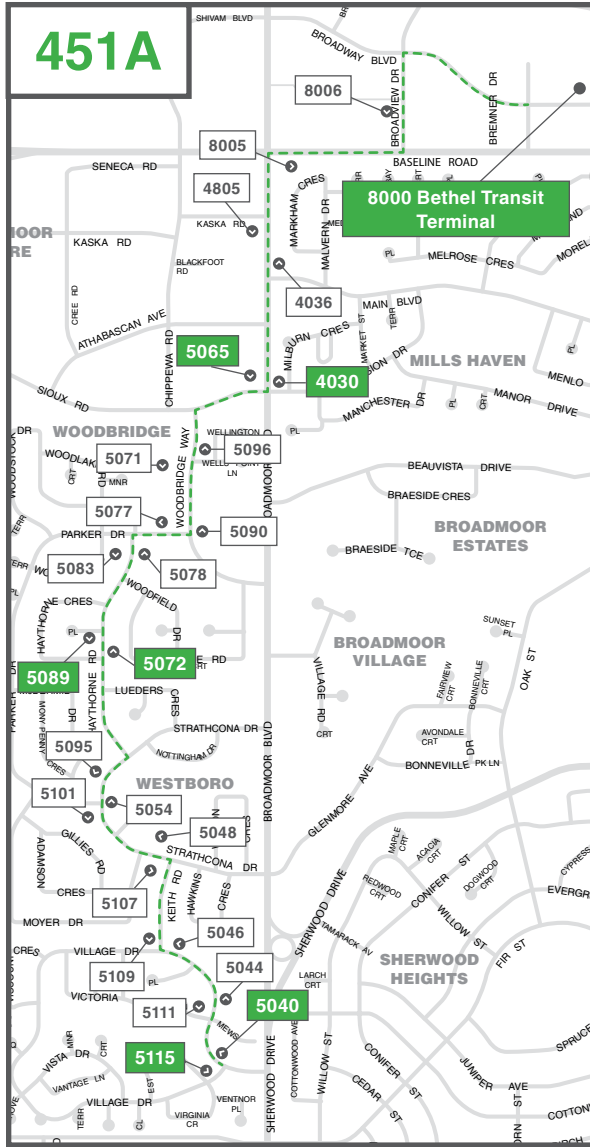

Bethel Transit Terminal | Woodbridge | Westboro | Village on the Lake

ROUTE 451A

LOCAL | PEAK HOUR | SOUTHWEST SHERWOOD PARK

	Village Dr & Village Dr	Haythorne Rd & Haythorne Cr	Broadmoor Blvd & Mission Dr	Bethel Transit Terminal	Broadmoor Blvd & Sioux Rd	Haythorne Rd & Haythorne Pl	Village Dr & Village Dr
	5040	5072	4030	8000	5065	5089	5115
a.m.	5:42	5:47	5:50	5:55	----	----	----
	6:12	6:17	6:20	6:25	----	----	----
	6:42	6:47	6:50	6:55	----	----	----
	7:12	7:17	7:20	7:25	----	----	----
	7:42	7:47	7:50	7:55	----	----	----
	8:12	8:17	8:20	8:25	----	----	----
	8:42	8:47	8:50	8:55	----	----	----
p.m.	----	----	----	4:00	4:05	4:09	4:14
	----	----	----	4:30	4:35	4:39	4:44
	----	----	----	5:00	5:05	5:09	5:14
	----	----	----	5:30	5:35	5:39	5:44
	----	----	----	6:00	6:05	6:09	6:14
	----	----	----				
	----	----	----				