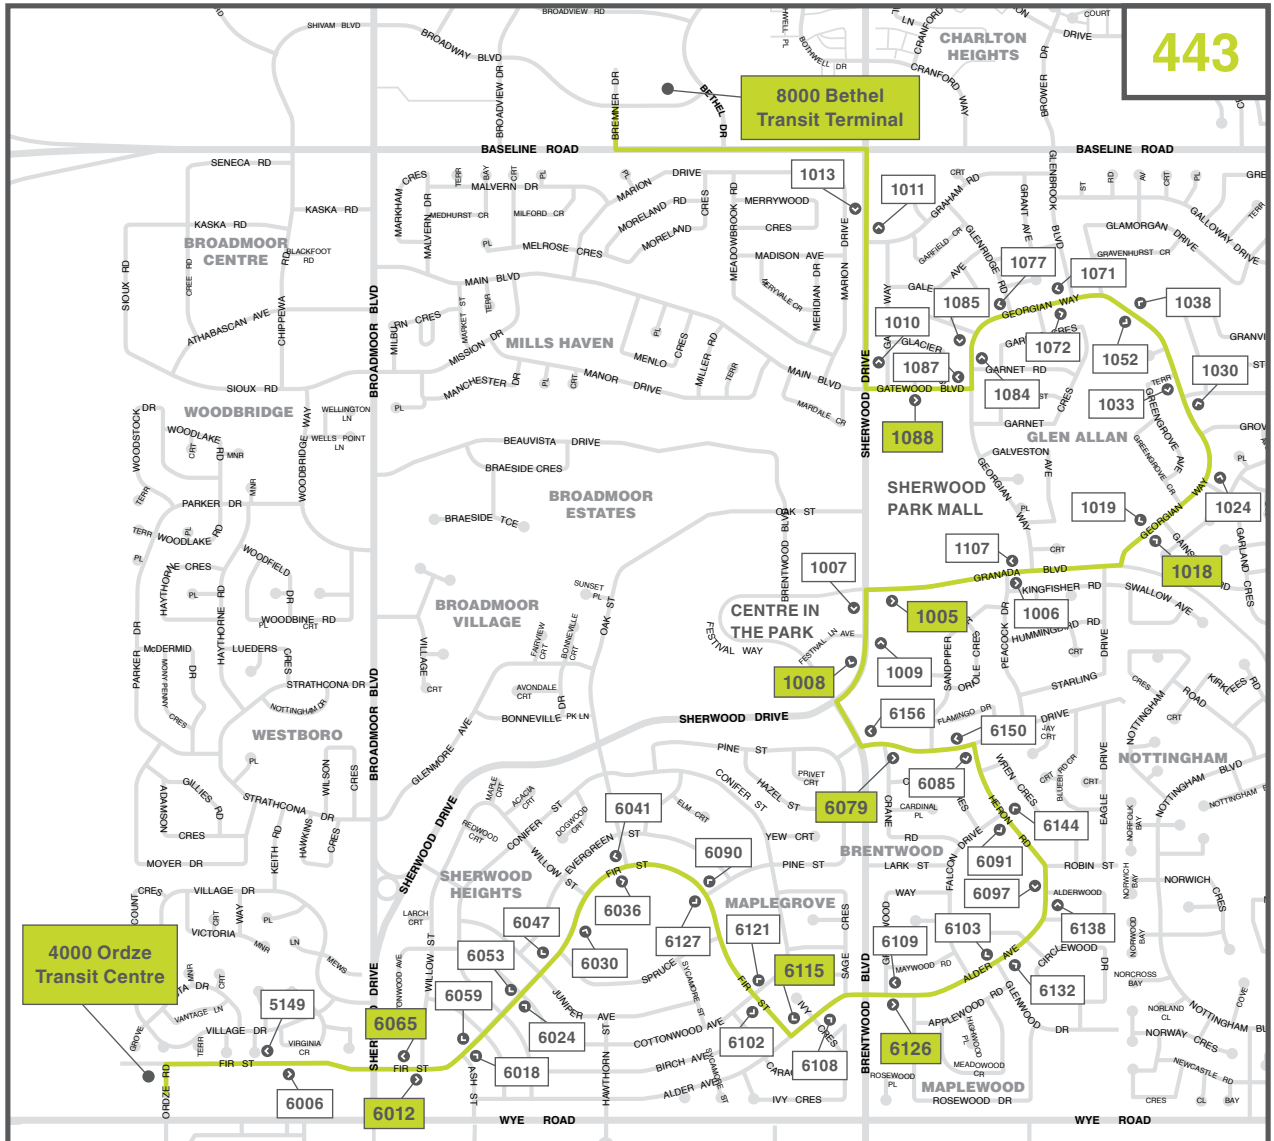

Bethel Transit Terminal | Glen Allan | Centre in the Park | Brentwood | Maplewood |  
Maplegrove | Sherwood Heights | Ordze Transit Centre

Please see next page for schedule times.

443 Schedule

	Bethel Transit Terminal	Galewood Blvd & Galaxy Wy	Centre in the Park Sherwood Dr & Festival Wy	Raven Dr & Crane Rd	Alder Av & Ivy Cr	Fir St & Willow St	Ordze Transit Centre (Arrive)	Ordze Transit Centre (Depart)	Fir St & Willow St	Alder Av & Brentwood Blvd	Sherwood Park Mall Granada Blvd & Sherwood Dr	Georgian Wy & GARC	Bethel Transit Terminal
	8000	1088	1008	6079	6115	6065	4000	4000	6012	6126	1005	1018	8000
a.m.	----	----	----	----	----	----	----	----	5:47	5:52	5:57	6:01	6:10
	----	5:49	5:57	5:59	6:03	6:06	6:10	6:15	6:17	6:22	6:27	6:31	6:40
	6:15	6:19	6:27	6:29	6:33	6:36	6:40	6:45	6:47	6:52	6:57	7:01	7:10
	6:45	6:49	6:57	6:59	7:03	7:06	7:10	7:15	7:17	7:22	7:27	7:31	7:40
	7:15	7:19	7:27	7:29	7:33	7:36	7:40	7:45	7:47	7:52	7:57	8:01	8:10
	7:45	7:49	7:57	7:59	8:03	8:06	8:10	8:15	8:17	8:22	8:27	8:31	8:40
	8:15	8:19	8:27	8:29	8:33	8:36	8:40	8:45	8:47	8:52	8:57	9:01	9:10
	8:45	8:49	8:57	8:59	9:03	9:06	9:10	9:15	9:17	9:22	9:27	9:31	9:40
	9:15	9:19	9:27	9:29	9:33	9:36	9:40	9:45	9:47	9:52	9:57	10:01	10:10
	9:45	9:49	9:57	9:59	10:03	10:06	10:10	10:15	10:17	10:22	10:27	10:31	10:40
	10:15	10:19	10:27	10:29	10:33	10:36	10:40	10:45	10:47	10:52	10:57	11:01	11:10
	10:45	10:49	10:57	10:59	11:03	11:06	11:10	11:15	11:17	11:22	11:27	11:31	11:40
	11:15	11:19	11:27	11:29	11:33	11:36	11:40	11:45	11:47	11:52	11:57	12:01	12:10
	11:45	11:49	11:57	11:59	12:03	12:06	12:10	12:15	12:17	12:22	12:27	12:31	12:40
p.m.	12:15	12:19	12:27	12:29	12:33	12:36	12:40	12:45	12:47	12:52	12:57	1:01	1:10
	12:45	12:49	12:57	12:59	1:03	1:06	1:10	1:15	1:17	1:22	1:27	1:31	1:40
	1:15	1:19	1:27	1:29	1:33	1:36	1:40	1:45	1:47	1:52	1:57	2:01	2:10
	1:45	1:49	1:57	1:59	2:03	2:06	2:10	2:15	2:17	2:22	2:27	2:31	2:40
	2:15	2:19	2:27	2:29	2:33	2:36	2:40	2:45	2:47	2:52	2:57	3:01	3:10
	2:45	2:49	2:57	2:59	3:03	3:06	3:10	3:15	3:17	3:22	3:27	3:31	3:40
	3:15	3:19	3:27	3:29	3:33	3:36	3:40	3:45	3:47	3:52	3:57	4:01	4:10
	<b>*3:30</b>	<b>*3:34</b>	<b>*3:42</b>	<b>*3:44</b>	<b>*3:48</b>	<b>*3:51</b>	<b>*3:55</b>	----	----	----	----	----	----
	3:45	3:49	3:57	3:59	4:03	4:06	4:10	4:15	4:17	4:22	4:27	4:31	4:40
	4:15	4:19	4:27	4:29	4:33	4:36	4:40	4:45	4:47	4:52	4:57	5:01	5:10
	4:45	4:49	4:57	4:59	5:03	5:06	5:10	5:15	5:17	5:22	5:27	5:31	5:40
	5:15	5:19	5:27	5:29	5:33	5:36	5:40	5:45	5:47	5:52	5:57	6:01	6:10
	5:45	5:49	5:57	5:59	6:03	6:06	6:10	6:15	6:17	6:22	6:27	6:31	6:40
	6:15	6:19	6:27	6:29	6:33	6:36	6:40	6:45	6:47	6:52	6:57	7:01	7:10
6:45	6:49	6:57	6:59	7:03	7:06	----	----	----	----	----	----	----	