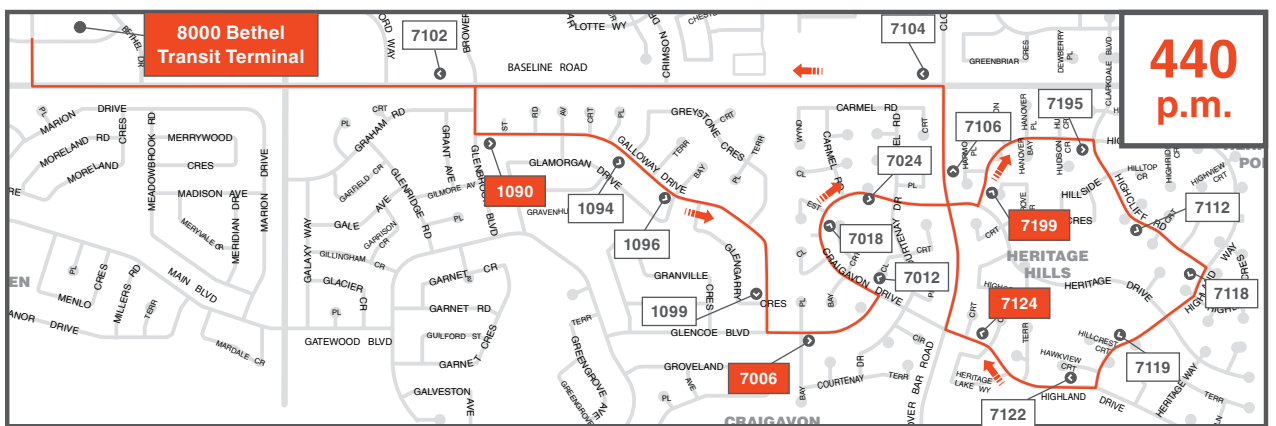

Bethel Transit Terminal | Glen Allan | Craigavon | Heritage Hills

	Bethel Transit Terminal	Galloway Dr & Glenbrook Blvd	Glencoe Blvd & Courtenay By	Highland Wy & Heritage Dr	Highland Dr & Heritage Lake Wy	Craigavon Dr & Carmel Rd	Galloway Dr & Glengarry Cr	Bethel Transit Terminal
a.m.	8000	1090	7006	7199	7124	7011	1042	8000
	----	----	----	5:39	5:43	5:45	5:48	5:55
	----	----	----	5:54	5:58	6:00	6:03	6:10
	6:03	----	----	6:09	6:13	6:15	6:18	6:25
	6:18	----	----	6:24	6:28	6:30	6:33	6:40
	6:33	----	----	6:39	6:43	6:45	6:48	6:55
	6:48	----	----	6:54	6:58	7:00	7:03	7:10
	7:03	----	----	7:09	7:13	7:15	7:18	7:25
	7:18	----	----	7:24	7:28	7:30	7:33	7:40
	7:33	----	----	7:39	7:43	7:45	7:48	7:55
	7:48	----	----	7:54	7:58	8:00	8:03	8:10
	8:03	----	----	8:09	8:13	8:15	8:18	8:25
	8:18	----	----	8:24	8:28	8:30	8:33	8:40
	8:33	----	----	8:39	8:43	8:45	8:48	8:55
8:48	----	----	8:54	8:58	9:00	9:03	9:10	
9:18	----	----	9:24	9:28	9:30	9:33	9:40	
9:48	----	----	9:54	9:58	10:00	10:03	10:10	
10:18	----	----	10:24	10:28	10:30	10:33	10:40	
10:48	----	----	10:54	10:58	11:00	11:03	11:10	
11:18	----	----	11:24	11:28	11:30	11:33	11:40	
11:48	----	----	11:54	11:58	12:00	12:03	12:10	