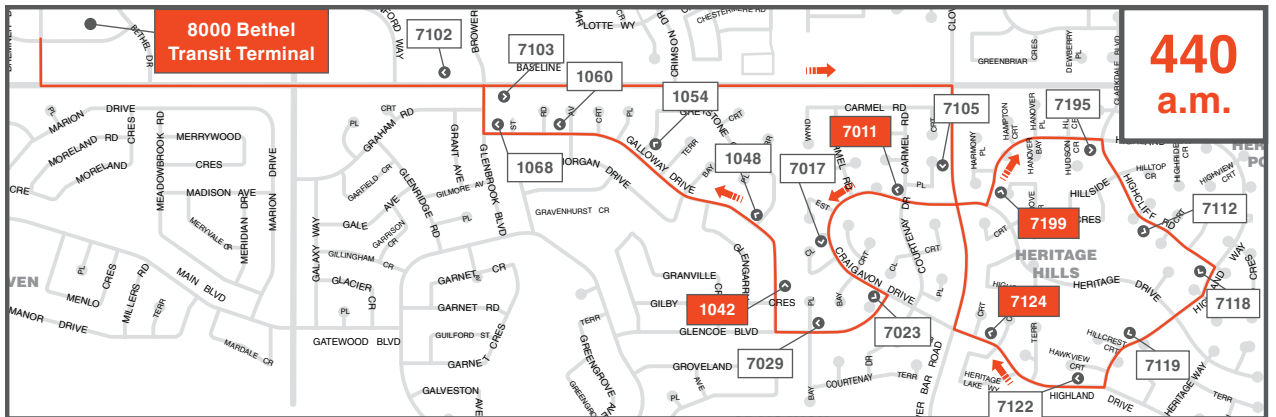

Bethel Transit Terminal | Glen Allan | Craigavon | Heritage Hills

	Bethel Transit Terminal	Galloway Dr & Glenbrook Blvd	Glencoe Blvd & Courtenay By	Highland Wy & Heritage Dr	Highland Dr & Heritage Lake Wy	Craigavon Dr & Carmel Rd	Galloway Dr & Glengarry Cr	Bethel Transit Terminal
a.m.	8000	1090	7006	7199	7124	7011	1042	8000
	----	----	----	5:39	5:43	5:45	5:48	5:55
	----	----	----	5:54	5:58	6:00	6:03	6:10
	6:03	----	----	6:09	6:13	6:15	6:18	6:25
	6:18	----	----	6:24	6:28	6:30	6:33	6:40
	6:33	----	----	6:39	6:43	6:45	6:48	6:55
	6:48	----	----	6:54	6:58	7:00	7:03	7:10
	7:03	----	----	7:09	7:13	7:15	7:18	7:25
	7:18	----	----	7:24	7:28	7:30	7:33	7:40
	7:33	----	----	7:39	7:43	7:45	7:48	7:55
	7:48	----	----	7:54	7:58	8:00	8:03	8:10
	8:03	----	----	8:09	8:13	8:15	8:18	8:25
	8:18	----	----	8:24	8:28	8:30	8:33	8:40
	8:33	----	----	8:39	8:43	8:45	8:48	8:55
8:48	----	----	8:54	8:58	9:00	9:03	9:10	
9:18	----	----	9:24	9:28	9:30	9:33	9:40	
9:48	----	----	9:54	9:58	10:00	10:03	10:10	
10:18	----	----	10:24	10:28	10:30	10:33	10:40	
10:48	----	----	10:54	10:58	11:00	11:03	11:10	
11:18	----	----	11:24	11:28	11:30	11:33	11:40	
11:48	----	----	11:54	11:58	12:00	12:03	12:10	