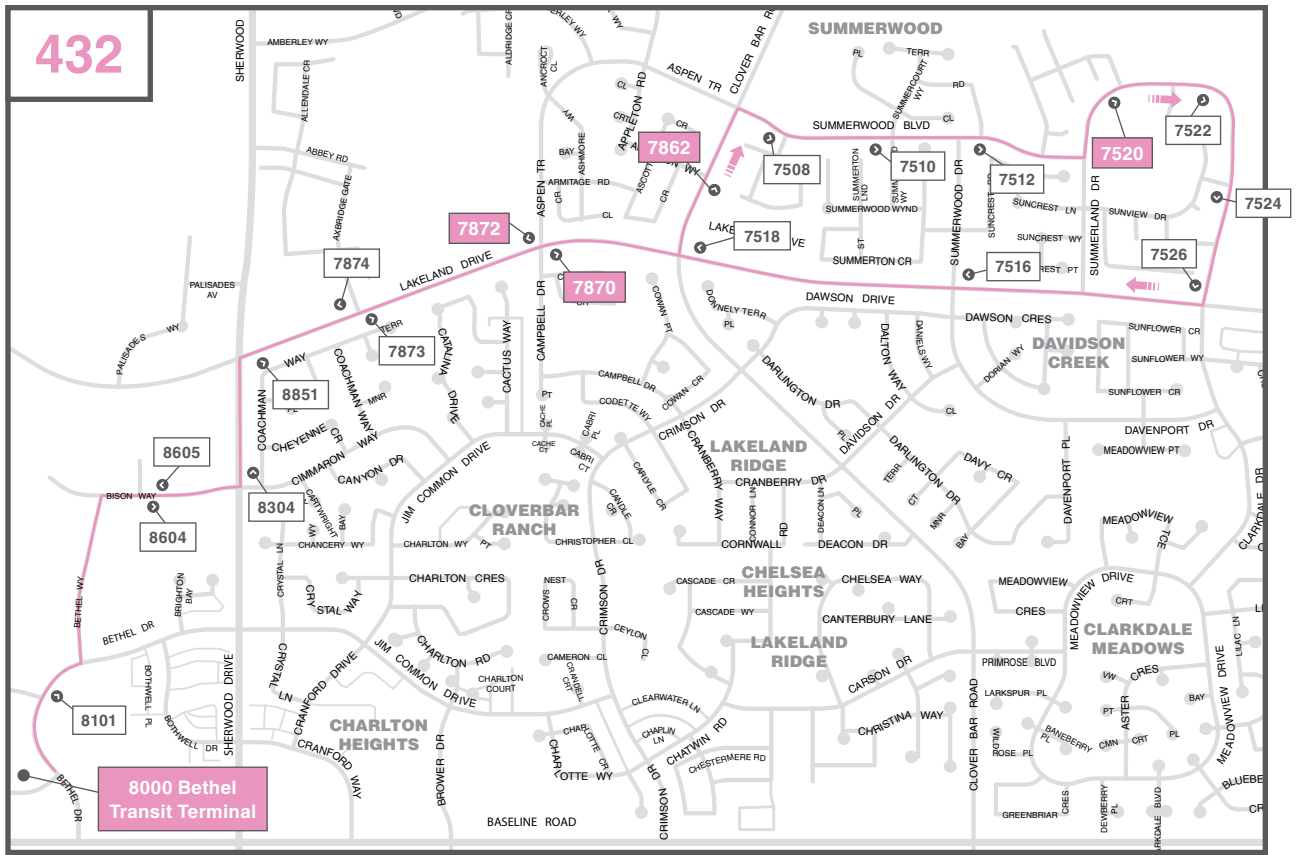

Bethel Transit Terminal | Aspen Trails | Summerwood

	Bethel Transit Terminal	Lakeland Dr & Aspen Tr	Clover Bar Rd & Appleton Wy	Summerland Dr & Sandstone Blvd	Lakeland Dr & Aspen Tr	Bethel Transit Terminal
	8000	7870	7862	7520	7872	8000
a.m.	---	5:51	5:54	5:57	6:04	6:10
	6:15	6:21	6:24	6:27	6:34	6:40
	6:45	6:51	6:54	6:57	7:04	7:10
	7:15	7:21	7:24	7:27	7:34	7:40
	7:45	7:51	7:54	7:57	8:04	8:10
	8:15	8:21	8:24	8:27	8:34	8:40
	8:45	8:51	8:54	8:57	9:04	9:10
	9:15	9:21	9:24	9:27	9:34	9:40
	9:45	9:51	9:54	9:57	10:04	10:10
	10:15	10:21	10:24	10:27	10:34	10:40
	10:45	10:51	10:54	10:57	11:04	11:10
	11:15	11:21	11:24	11:27	11:34	11:40
11:45	11:51	11:54	11:57	12:04	12:10	

	Bethel Transit Terminal	Lakeland Dr & Aspen Tr	Clover Bar Rd & Appleton Wy	Summerland Dr & Sandstone Blvd	Lakeland Dr & Aspen Tr	Bethel Transit Terminal
	8000	7870	7862	7520	7872	8000
p.m.	12:15	12:21	12:24	12:27	12:34	12:40
	12:45	12:51	12:54	12:57	1:04	1:10
	1:15	1:21	1:24	1:27	1:34	1:40
	1:45	1:51	1:54	1:57	2:04	2:10
	2:15	2:21	2:24	2:27	2:34	2:40
	2:45	2:51	2:54	2:57	3:04	3:10
	3:15	3:21	3:24	3:27	3:34	3:40
	3:45	3:51	3:54	3:57	4:04	4:10
	4:15	4:21	4:24	4:27	4:34	4:40
	4:45	4:51	4:54	4:57	5:04	5:10
	5:15	5:21	5:24	5:27	5:34	5:40
	5:45	5:51	5:54	5:57	6:04	6:10
6:15	6:21	6:24	6:27	6:34	6:40	
6:45	6:51	6:54	6:57	7:04	7:10	