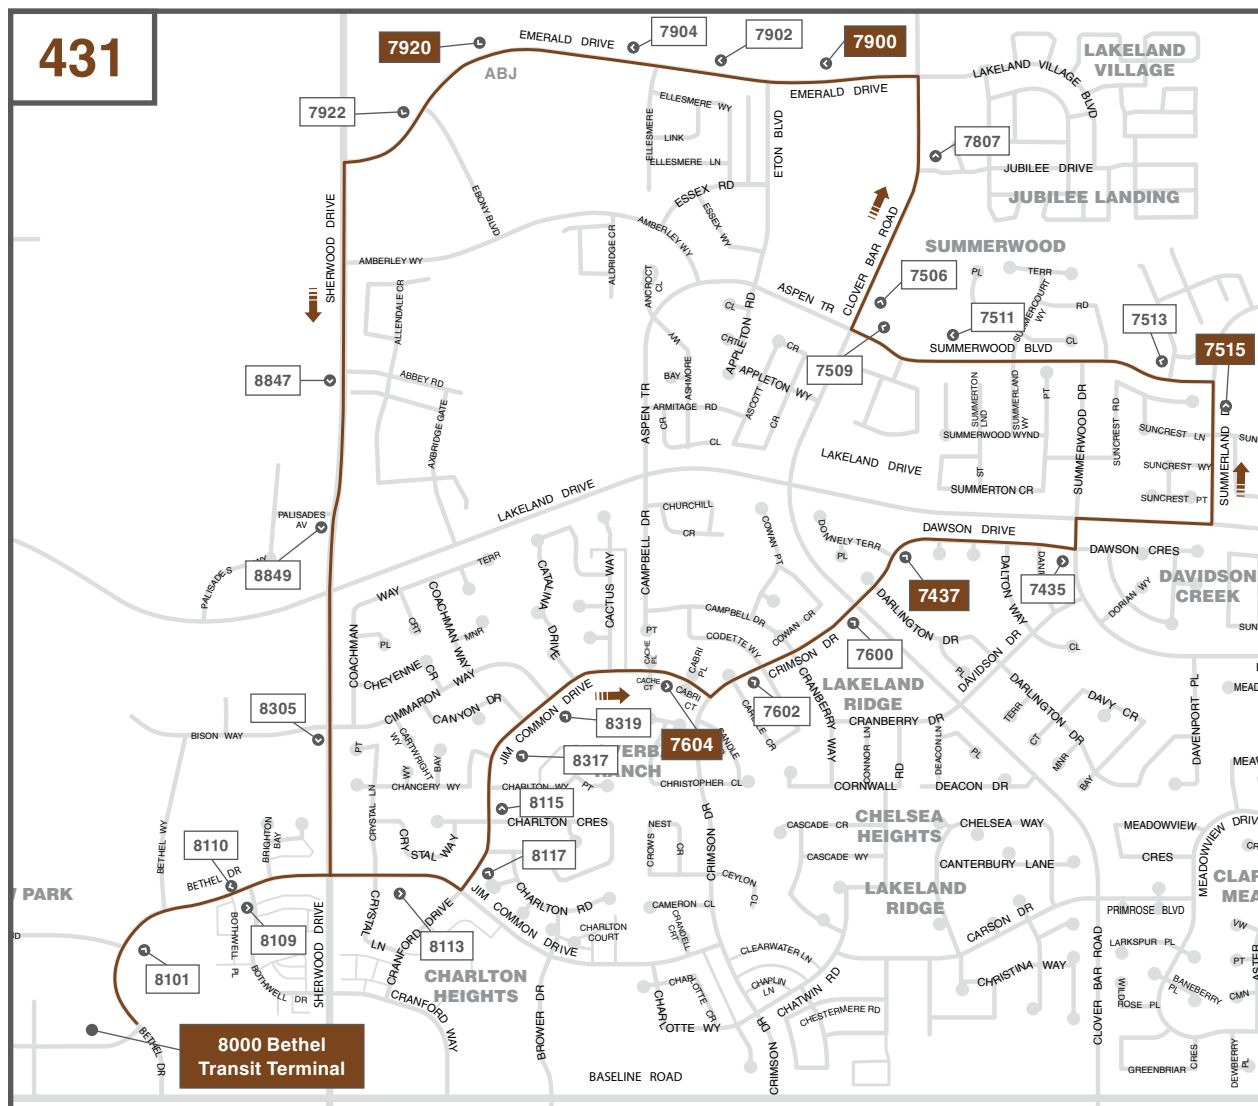

Bethel Transit Terminal | Charlton Heights | Cloverbar Ranch | Lakeland Ridge | Davidson Creek | Summerwood | Emerald Hills | ABJ | Palisades

Please see next page for schedule times.

See Route 430 for reverse direction.

431 Schedule

	Bethel Transit Terminal	Jim Cummon Dr & Cache Pl	Dawson Dr & Donnelly Terr	Summerland Dr & Sunview Dr	Emerald Dr & Elton Blvd	Emerald Dr & ABJ	Bethel Transit Terminal
	8000	7604	7437	7515	7900	7920	8000
a.m.	----	----	5:53	5:55	5:59	6:03	6:10
	6:15	6:20	6:23	6:25	6:29	6:33	6:40
	6:45	6:50	6:53	6:55	6:59	7:03	7:10
	7:15	7:20	7:23	7:25	7:29	7:33	7:40
	7:45	7:50	7:53	7:55	7:59	8:03	8:10
	*8:00	*8:05	*8:08	*8:10	*8:14	*8:18	*8:25
	8:15	8:20	8:23	8:25	8:29	8:33	8:40
	8:45	8:50	8:53	8:55	8:59	9:03	9:10
	9:15	9:20	9:23	9:25	9:29	9:33	9:40
	9:45	9:50	9:53	9:55	9:59	10:03	10:10
	10:15	10:20	10:23	10:25	10:29	10:33	10:40
	10:45	10:50	10:53	10:55	10:59	11:03	11:10
	11:15	11:20	11:23	11:25	11:29	11:33	11:40
	11:45	11:50	11:53	11:55	11:59	12:03	12:10
p.m.	12:15	12:20	12:23	12:25	12:29	12:33	12:40
	12:45	12:50	12:53	12:55	12:59	1:03	1:10
	1:15	1:20	1:23	1:25	1:29	1:33	1:40
	1:45	1:50	1:53	1:55	1:59	2:03	2:10
	2:15	2:20	2:23	2:25	2:29	2:33	2:40
	2:45	2:50	2:53	2:55	2:59	3:03	3:10
	----	----	----	----	----	*3:21	*3:28
	3:15	3:20	3:23	3:25	3:29	3:33	3:40
	3:45	3:50	3:53	3:55	3:59	4:03	4:10
	4:00	4:05	4:08	4:10	4:14	4:18	4:25
	4:15	4:20	4:23	4:25	4:29	4:33	4:40
	4:30	4:35	4:38	4:40	4:44	4:48	4:55
	4:45	4:50	4:53	4:55	4:59	5:03	5:10
	5:00	5:05	5:08	5:10	5:14	5:18	5:25
	5:15	5:20	5:23	5:25	5:29	5:33	5:40
	5:30	5:35	5:38	5:40	5:44	5:48	5:55
	5:45	5:50	5:53	5:55	5:59	6:03	6:10
	6:00	6:05	6:08	6:10	6:14	6:18	6:25
6:15	6:20	6:23	6:25	6:29	6:33	6:40	
6:45	6:50	6:53	6:55	6:59	7:03	7:10	

*Trip operates on school days only.