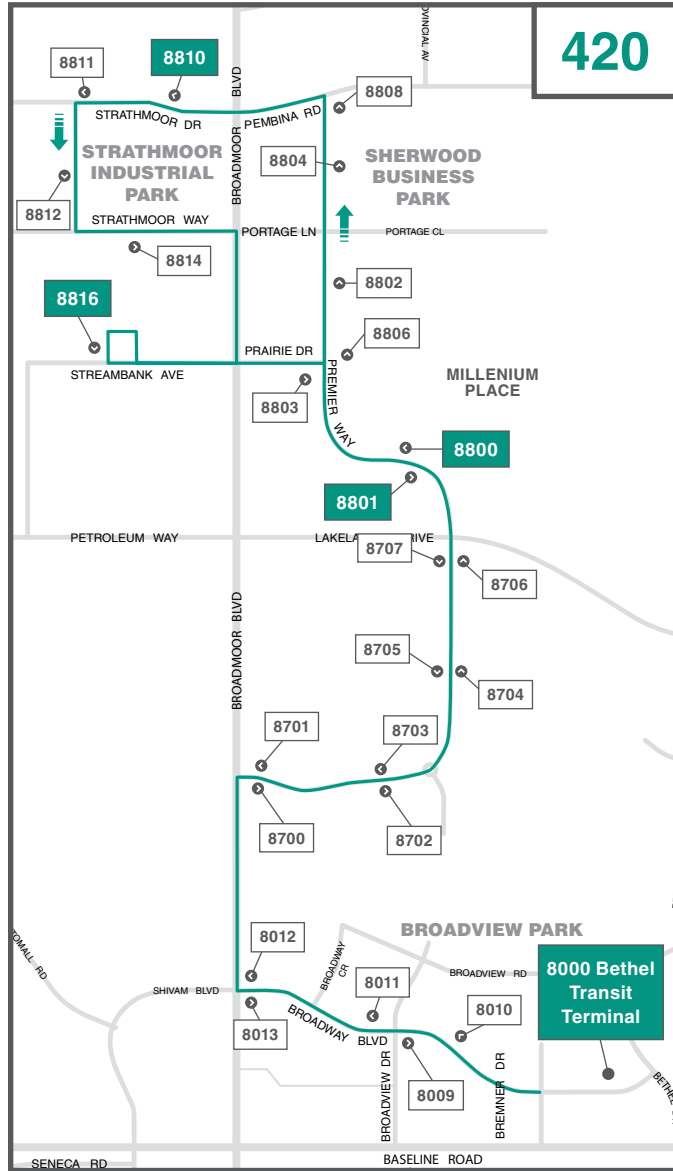

Bethel Transit Terminal | Millennium Place | Strathmoor Industrial Park | Sherwood Business Park

	Bethel Transit Terminal	Premier Wy & Millennium Place	Strathmoor Dr & Broadmoor Blvd	Streambank Av	Premier Wy & Millennium Place	Bethel Transit Terminal
a.m.	8000	8800	8810	8816	8801	8000
	6:45	6:51	6:55	7:00	7:03	7:10
	7:15	7:21	7:25	7:30	7:33	7:40
	7:30	7:36	7:40	7:45	7:48	7:55
	7:45	7:51	7:55	8:00	8:03	8:10
	8:15	8:21	8:25	8:30	8:33	8:40
	8:45	8:51	8:55	9:00	9:03	9:10
	9:15	9:21	9:25	9:30	9:33	9:40
	9:45	9:51	9:55	10:00	10:03	10:10
	10:15	10:21	10:25	10:30	10:33	10:40
	10:45	10:51	10:55	11:00	11:03	11:10
11:15	11:21	11:25	11:30	11:33	11:40	
11:45	11:51	11:55	12:00	12:03	12:10	
p.m.	12:15	12:21	12:25	12:30	12:33	12:40
	12:45	12:51	12:55	1:00	1:03	1:10
	1:15	1:21	1:25	1:30	1:33	1:40
	1:45	1:51	1:55	2:00	2:03	2:10
	2:15	2:21	2:25	2:30	2:33	2:40
	2:45	2:51	2:55	3:00	3:03	3:10
	3:15	3:21	3:25	3:30	3:33	3:40
	3:45	3:51	3:55	4:00	4:03	4:10
	4:15	4:21	4:25	4:30	4:33	4:40
	4:45	4:51	4:55	5:00	5:03	5:10
	5:15	5:21	5:25	5:30	5:33	5:40
	5:45	5:51	5:55	6:00	6:03	6:10
	6:15	6:21	6:25	6:30	6:33	6:40
	6:45	6:51	6:55	7:00	7:03	7:10