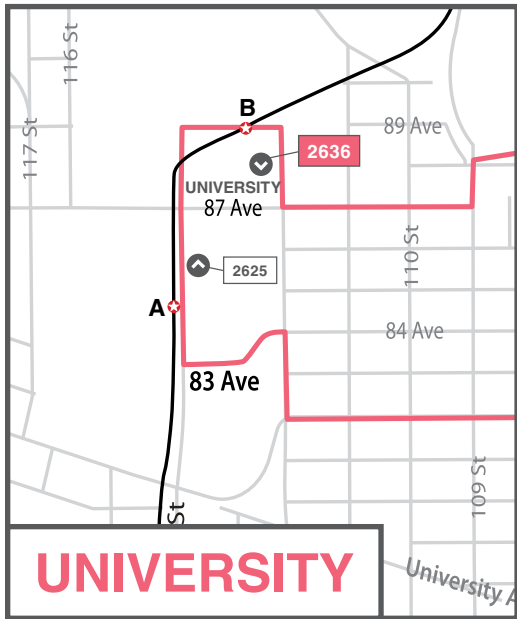

Bethel Transit Terminal | University of Alberta

Please see next page for schedule times.

For weekend service, please take the 411.

	Bethel Transit Terminal	University Transit Centre (Arrive)	University Transit Centre (Depart)	Bethel Transit Terminal
	8000	2636	2636	8000
a.m.	6:00	6:35	6:35	7:10
	6:15	6:50	6:50	7:25
	6:30	7:05	7:05	7:40
	6:45	7:20	7:20	7:55
	7:00	7:35	7:35	8:10
	7:15	7:50	7:50	8:25
	7:30	8:05	8:05	8:40
	7:45	8:20	----	----
	8:00	8:35	8:40	9:10
	8:15	8:50	----	----
	8:30	9:05	9:10	9:40
	8:45	9:20	----	----
	9:00	9:30	----	----
	9:15	9:45	9:45	10:10
	9:45	10:15	10:15	10:40
	10:15	10:45	10:45	11:10
	10:45	11:15	11:15	11:40
11:15	11:45	11:45	12:10	
11:45	12:15	12:15	12:40	
p.m.	----	----	12:40	1:10
	12:15	12:45	1:10	1:40
	12:45	1:15	----	----
	----	----	1:40	2:10
	1:15	1:45	----	----
	----	----	2:10	2:40
	1:45	2:15	----	----
	----	----	2:40	3:10
	2:15	2:45	----	----
	----	----	3:07	3:40
	2:45	3:15	3:20	3:55
	----	----	3:35	4:10
	3:15	3:50	3:50	4:25
	----	----	4:05	4:40
	----	----	4:20	4:55
	3:45	4:35	4:35	5:10
	----	----	4:50	5:25
	4:15	5:05	5:05	5:40
	4:30	5:20	5:25	5:55
	4:45	5:35	5:40	6:10
	5:00	5:50	----	----
	5:15	6:05	6:10	6:40
	5:30	6:20	----	----
	5:45	6:35	----	----
	6:15	6:45	6:45	7:10
	7:15	7:45	7:45	8:10
	8:15	8:45	8:45	9:10
9:15	9:45	9:45	10:10	