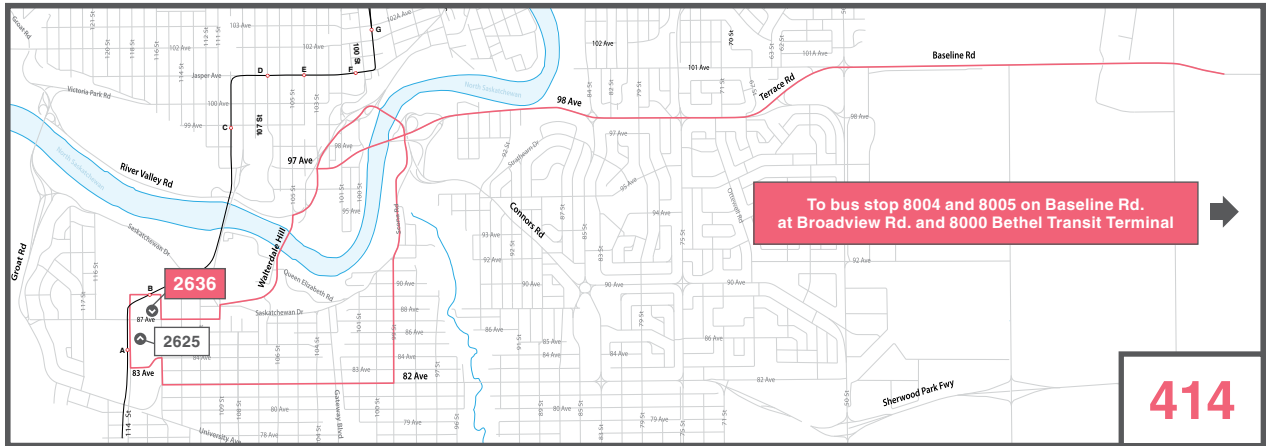

Bethel Transit Terminal | University of Alberta

Please see next page for schedule times.

For weekend service, please take the 411.

	Bethel Transit Terminal	University Transit Centre (Arrive)	University Transit Centre (Depart)	Bethel Transit Terminal
	8000	2636	2636	8000
a.m.	6:00	6:35	6:35	7:10
	6:15	6:50	6:50	7:25
	6:30	7:05	7:05	7:40
	6:45	7:20	7:20	7:55
	7:00	7:35	7:35	8:10
	7:15	7:50	7:50	8:25
	7:30	8:05	8:05	8:40
	7:45	8:20	----	----
	8:00	8:35	8:40	9:10
	8:15	8:50	----	----
	8:30	9:05	9:10	9:40
	8:45	9:20	----	----
	9:00	9:30	----	----
	9:15	9:45	9:45	10:10
	9:45	10:15	10:15	10:40
	10:15	10:45	10:45	11:10
	10:45	11:15	11:15	11:40
11:15	11:45	11:45	12:10	
11:45	12:15	12:15	12:40	
p.m.	----	----	12:40	1:10
	12:15	12:45	1:10	1:40
	12:45	1:15	----	----
	----	----	1:40	2:10
	1:15	1:45	----	----
	----	----	2:10	2:40
	1:45	2:15	----	----
	----	----	2:40	3:10
	2:15	2:45	----	----
	----	----	3:07	3:40
	2:45	3:15	3:20	3:55
	----	----	3:35	4:10
	3:15	3:50	3:50	4:25
	----	----	4:05	4:40
	----	----	4:20	4:55
	3:45	4:35	4:35	5:10
	----	----	4:50	5:25
	4:15	5:05	5:05	5:40
	4:30	5:20	5:25	5:55
	4:45	5:35	5:40	6:10
	5:00	5:50	----	----
	5:15	6:05	6:10	6:40
	5:30	6:20	----	----
	5:45	6:35	----	----
	6:15	6:45	6:45	7:10
	7:15	7:45	7:45	8:10
	8:15	8:45	8:45	9:10
9:15	9:45	9:45	10:10	