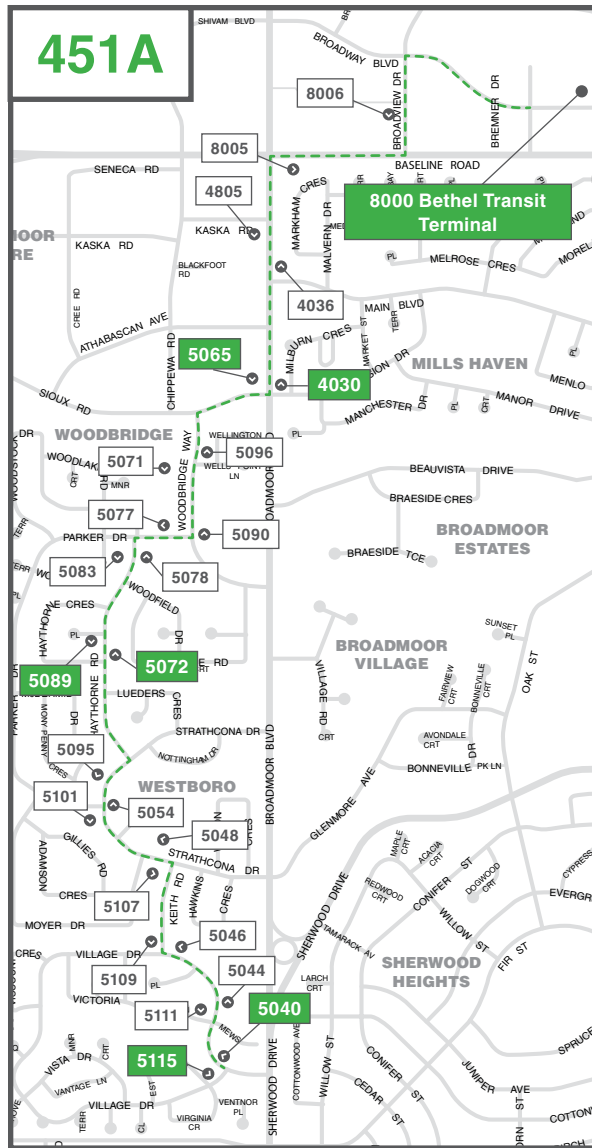

Bethel Transit Terminal | Woodbridge | Westboro | Village on the Lake

ROUTE 451A

LOCAL | PEAK HOUR | SOUTHWEST SHERWOOD PARK

	Village Dr & Village Dr	Haythorne Rd & Haythorne Cr	Broadmoor Blvd & Mission Dr	Bethel Transit Terminal	Broadmoor Blvd & Sioux Rd	Haythorne Rd & Haythorne Pl	Village Dr & Village Dr
	5040	5072	4030	8000	5065	5089	5115
a.m.	5:42	5:47	5:50	5:55	----	----	----
	6:12	6:17	6:20	6:25	----	----	----
	6:42	6:47	6:50	6:55	----	----	----
	7:12	7:17	7:20	7:25	----	----	----
	7:42	7:47	7:50	7:55	----	----	----
	8:12	8:17	8:20	8:25	----	----	----
	8:42	8:47	8:50	8:55	----	----	----
p.m.	----	----	----	4:00	4:05	4:09	4:14
	----	----	----	4:30	4:35	4:39	4:44
	----	----	----	5:00	5:05	5:09	5:14
	----	----	----	5:30	5:35	5:39	5:44
	----	----	----	6:00	6:05	6:09	6:14
	----	----	----				
	----	----	----				