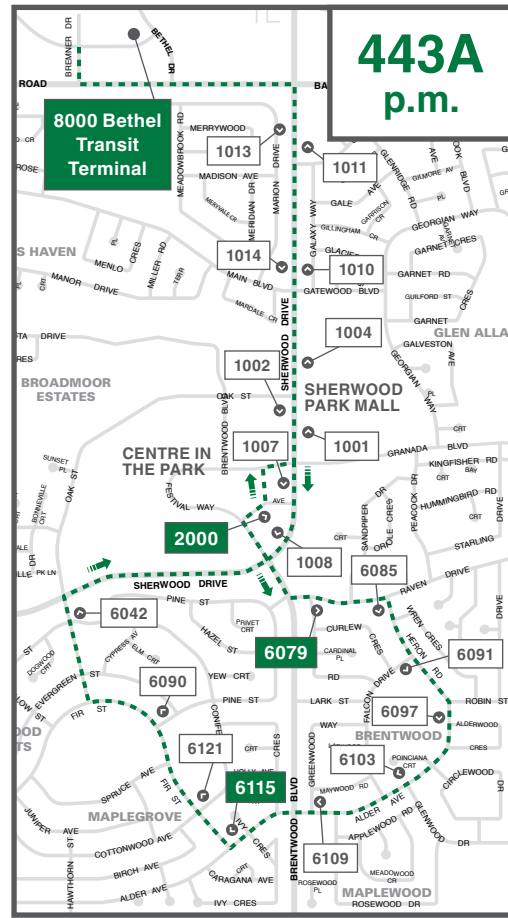

Bethel Transit Terminal | Brentwood | Maplewood | Maplegrove | Sherwood Heights | Centre in the Park

	Bethel Transit Terminal	Community Centre Festival Ln & Festival Ave	Oak St & Conifer St	Alder Ave & Brentwood Blvd	Centre in the Park Sherwood Dr & Granada Blvd	Bethel Transit Terminal	Raven Dr & Crane Rd	Alder Ave & Ivy Cr	Community Centre Festival Ln & Festival Ave	Bethel Transit Terminal
	8000	2001	6035	6126	1009	8000	6079	6115	2000	8000
a.m.	----	----	5:39	5:42	5:47	5:55	----	----	----	----
	6:00	6:05	6:09	6:12	6:17	6:25	----	----	----	----
	6:30	6:35	6:39	6:42	6:47	6:55	----	----	----	----
	7:00	7:05	7:09	7:12	7:17	7:25	----	----	----	----
	7:30	7:35	7:39	7:42	7:47	7:55	----	----	----	----
	8:00	8:05	8:09	8:12	8:17	8:25	----	----	----	----
p.m.	8:30	8:35	8:39	8:42	8:47	8:55	----	----	----	----
	----	----	----	----	----	4:00	4:06	4:10	4:15	4:25
	----	----	----	----	----	4:30	4:36	4:40	4:45	4:55
	----	----	----	----	----	5:00	5:06	5:10	5:15	5:25
	----	----	----	----	----	5:30	5:36	5:40	5:45	5:55
----	----	----	----	----	6:00	6:06	6:10	6:15	----	----