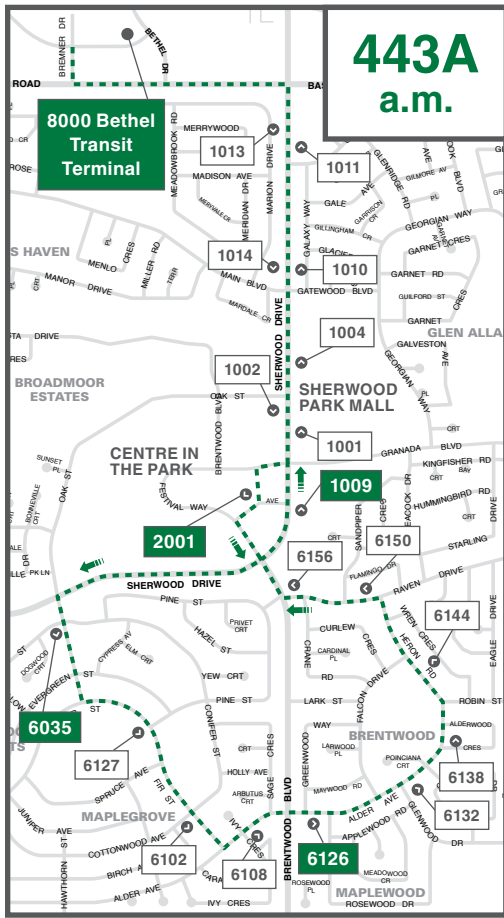

Bethel Transit Terminal | Brentwood | Maplewood | Maplegrove | Sherwood Heights | Centre in the Park

	Bethel Transit Terminal	Community Centre Festival Ln & Festival Ave	Oak St & Conifer St	Alder Ave & Brentwood Blvd	Centre in the Park Sherwood Dr & Granada Blvd	Bethel Transit Terminal	Raven Dr & Crane Rd	Alder Ave & Ivy Cr	Community Centre Festival Ln & Festival Ave	Bethel Transit Terminal
	8000	2001	6035	6126	1009	8000	6079	6115	2000	8000
a.m.	----	----	5:39	5:42	5:47	5:55	----	----	----	----
	6:00	6:05	6:09	6:12	6:17	6:25	----	----	----	----
	6:30	6:35	6:39	6:42	6:47	6:55	----	----	----	----
	7:00	7:05	7:09	7:12	7:17	7:25	----	----	----	----
	7:30	7:35	7:39	7:42	7:47	7:55	----	----	----	----
	8:00	8:05	8:09	8:12	8:17	8:25	----	----	----	----
p.m.	8:30	8:35	8:39	8:42	8:47	8:55	----	----	----	----
	----	----	----	----	----	4:00	4:06	4:10	4:15	4:25
	----	----	----	----	----	4:30	4:36	4:40	4:45	4:55
	----	----	----	----	----	5:00	5:06	5:10	5:15	5:25
	----	----	----	----	----	5:30	5:36	5:40	5:45	5:55
----	----	----	----	----	6:00	6:06	6:10	6:15	----	----