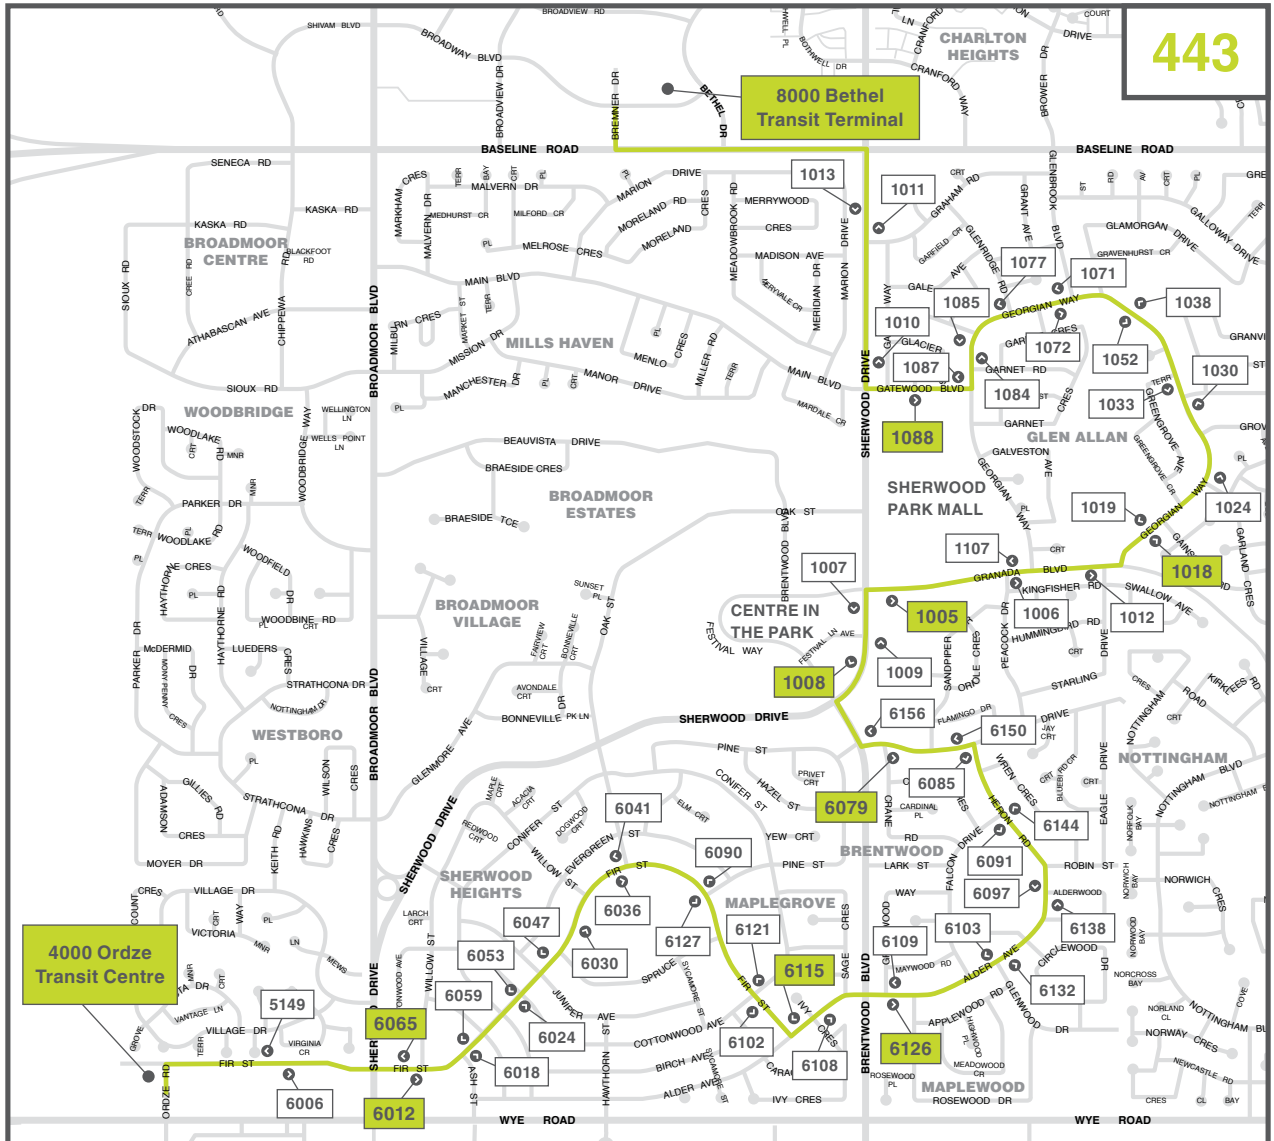

Bethel Transit Terminal | Glen Allan | Centre in the Park | Brentwood | Maplewood |  
Maplegrove | Sherwood Heights | Ordze Transit Centre

Please see next page for schedule times.

443 Schedule

	Bethel Transit Terminal	Galewood Blvd & Galaxy Wy	Centre in the Park Sherwood Dr & Festival Wy	Raven Dr & Crane Rd	Alder Ave & Ivy Cr	Fir St & Willow St	Ordze Transit Centre (Arrive)	Ordze Transit Centre (Depart)	Fir St & Willow St	Alder Ave & Brentwood Blvd	Sherwood Park Mall Granada Blvd & Sherwood Dr	Georgian Wy & GARC	Bethel Transit Terminal
	8000	1088	1008	6079	6115	6065	4000	4000	6012	6126	1005	1018	8000
a.m.	----	----	----	----	----	----	----	----	5:47	5:52	5:57	6:01	6:10
	----	5:49	5:57	5:59	6:03	6:06	6:10	6:15	6:17	6:22	6:27	6:31	6:40
	6:15	6:19	6:27	6:29	6:33	6:36	6:40	6:45	6:47	6:52	6:57	7:01	7:10
	6:45	6:49	6:57	6:59	7:03	7:06	7:10	7:15	7:17	7:22	7:27	7:31	7:40
	7:15	7:19	7:27	7:29	7:33	7:36	7:40	7:45	7:47	7:52	7:57	8:01	8:10
	7:45	7:49	7:57	7:59	8:03	8:06	8:10	8:15	8:17	8:22	8:27	8:31	8:40
	8:15	8:19	8:27	8:29	8:33	8:36	8:40	8:45	8:47	8:52	8:57	9:01	9:10
	8:45	8:49	8:57	8:59	9:03	9:06	9:10	9:15	9:17	9:22	9:27	9:31	9:40
	9:15	9:19	9:27	9:29	9:33	9:36	9:40	9:45	9:47	9:52	9:57	10:01	10:10
	9:45	9:49	9:57	9:59	10:03	10:06	10:10	10:15	10:17	10:22	10:27	10:31	10:40
	10:15	10:19	10:27	10:29	10:33	10:36	10:40	10:45	10:47	10:52	10:57	11:01	11:10
	10:45	10:49	10:57	10:59	11:03	11:06	11:10	11:15	11:17	11:22	11:27	11:31	11:40
	11:15	11:19	11:27	11:29	11:33	11:36	11:40	11:45	11:47	11:52	11:57	12:01	12:10
	11:45	11:49	11:57	11:59	12:03	12:06	12:10	12:15	12:17	12:22	12:27	12:31	12:40
p.m.	12:15	12:19	12:27	12:29	12:33	12:36	12:40	12:45	12:47	12:52	12:57	1:01	1:10
	12:45	12:49	12:57	12:59	1:03	1:06	1:10	1:15	1:17	1:22	1:27	1:31	1:40
	1:15	1:19	1:27	1:29	1:33	1:36	1:40	1:45	1:47	1:52	1:57	2:01	2:10
	1:45	1:49	1:57	1:59	2:03	2:06	2:10	2:15	2:17	2:22	2:27	2:31	2:40
	2:15	2:19	2:27	2:29	2:33	2:36	2:40	2:45	2:47	2:52	2:57	3:01	3:10
	2:45	2:49	2:57	2:59	3:03	3:06	3:10	3:15	3:17	3:22	3:27	3:31	3:40
	3:15	3:19	3:27	3:29	3:33	3:36	3:40	3:45	3:47	3:52	3:57	4:01	4:10
	<b>*3:30</b>	<b>*3:34</b>	<b>*3:42</b>	<b>*3:44</b>	<b>*3:48</b>	<b>*3:51</b>	<b>*3:55</b>	----	----	----	----	----	----
	3:45	3:49	3:57	3:59	4:03	4:06	4:10	4:15	4:17	4:22	4:27	4:31	4:40
	4:15	4:19	4:27	4:29	4:33	4:36	4:40	4:45	4:47	4:52	4:57	5:01	5:10
	4:45	4:49	4:57	4:59	5:03	5:06	5:10	5:15	5:17	5:22	5:27	5:31	5:40
	5:15	5:19	5:27	5:29	5:33	5:36	5:40	5:45	5:47	5:52	5:57	6:01	6:10
	5:45	5:49	5:57	5:59	6:03	6:06	6:10	6:15	6:17	6:22	6:27	6:31	6:40
	6:15	6:19	6:27	6:29	6:33	6:36	6:40	6:45	6:47	6:52	6:57	7:01	7:10
6:45	6:49	6:57	6:59	7:03	7:06	----	----	----	----	----	----	----	