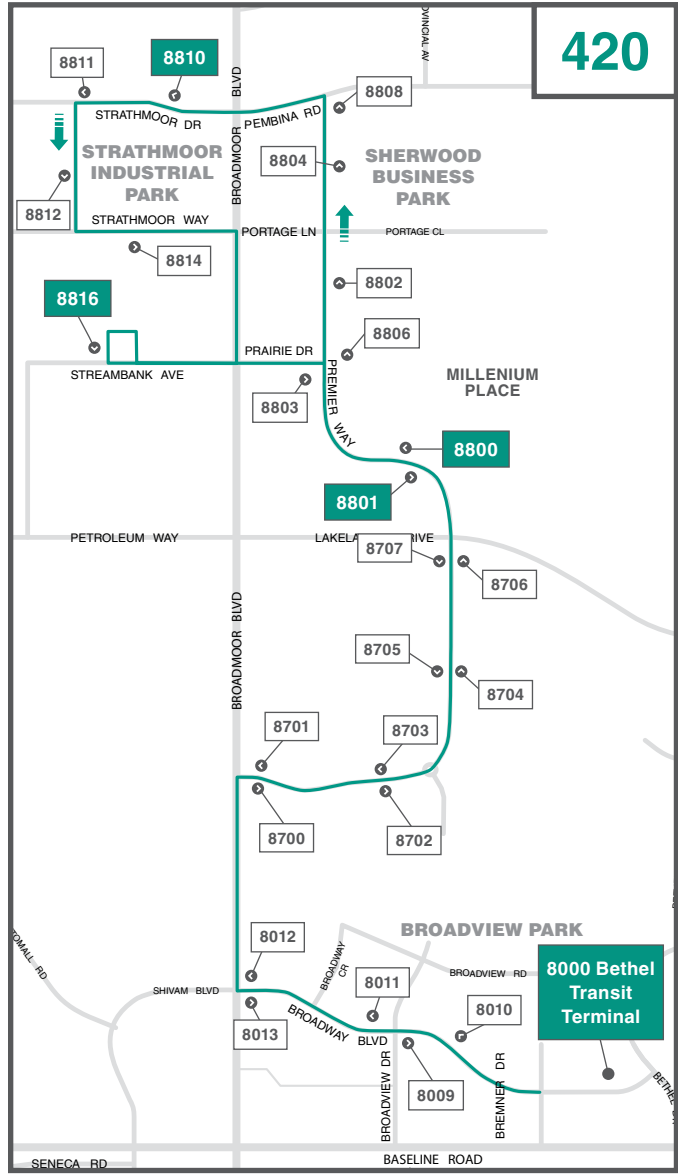

Bethel Transit Terminal | Millennium Place | Strathmoor Industrial Park | Sherwood Business Park

	Bethel Transit Terminal	Premier Wy & Millennium Place	Strathmoor Dr & Broadmoor Blvd	Streambank Ave	Premier Wy & Millennium Place	Bethel Transit Terminal
a.m.	8000	8800	8810	8816	8801	8000
	6:45	6:51	6:55	7:00	7:03	7:10
	7:15	7:21	7:25	7:30	7:33	7:40
	7:30	7:36	7:40	7:45	7:48	7:55
	7:45	7:51	7:55	8:00	8:03	8:10
	8:15	8:21	8:25	8:30	8:33	8:40
	8:45	8:51	8:55	9:00	9:03	9:10
	9:15	9:21	9:25	9:30	9:33	9:40
	9:45	9:51	9:55	10:00	10:03	10:10
	10:15	10:21	10:25	10:30	10:33	10:40
	10:45	10:51	10:55	11:00	11:03	11:10
11:15	11:21	11:25	11:30	11:33	11:40	
11:45	11:51	11:55	12:00	12:03	12:10	
p.m.	12:15	12:21	12:25	12:30	12:33	12:40
	12:45	12:51	12:55	1:00	1:03	1:10
	1:15	1:21	1:25	1:30	1:33	1:40
	1:45	1:51	1:55	2:00	2:03	2:10
	2:15	2:21	2:25	2:30	2:33	2:40
	2:45	2:51	2:55	3:00	3:03	3:10
	3:15	3:21	3:25	3:30	3:33	3:40
	3:45	3:51	3:55	4:00	4:03	4:10
	4:15	4:21	4:25	4:30	4:33	4:40
	4:45	4:51	4:55	5:00	5:03	5:10
	5:15	5:21	5:25	5:30	5:33	5:40
	5:45	5:51	5:55	6:00	6:03	6:10
	6:15	6:21	6:25	6:30	6:33	6:40
	6:45	6:51	6:55	7:00	7:03	7:10