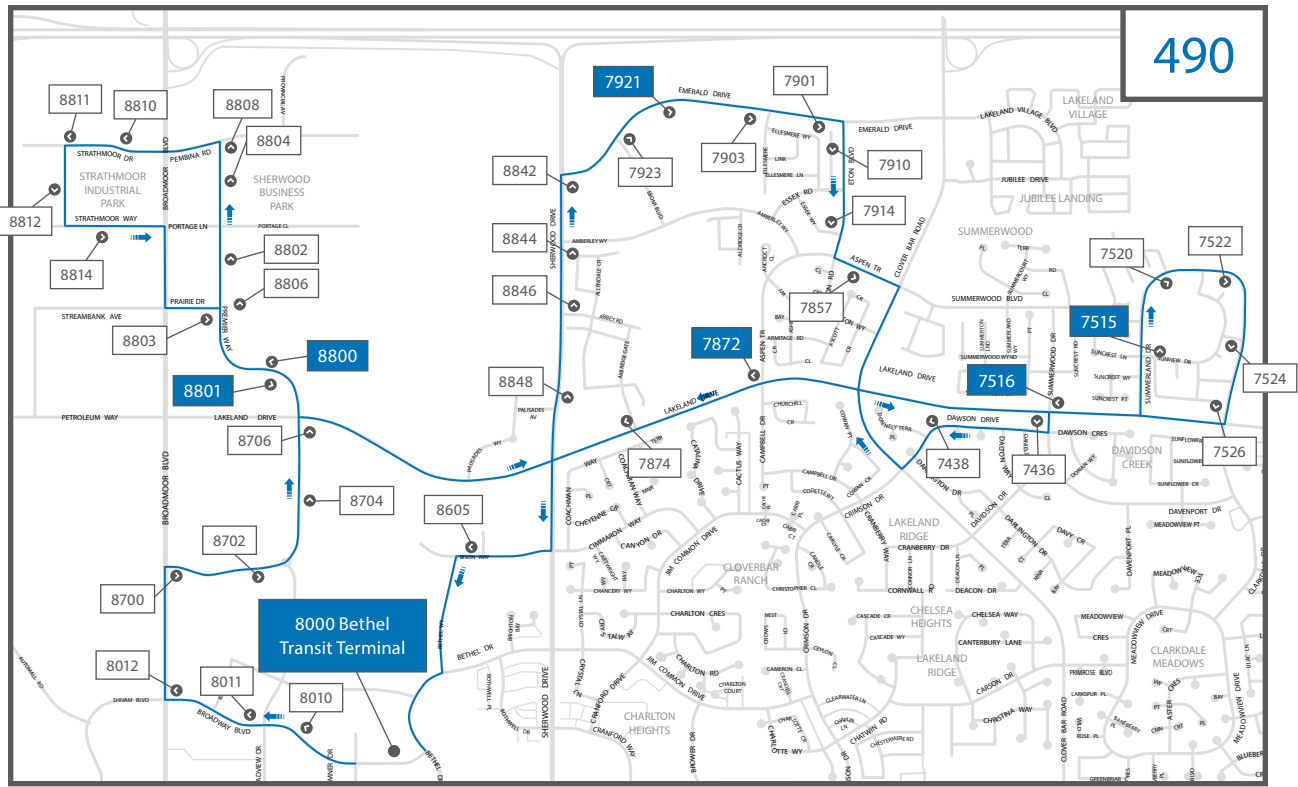

Bethel Transit Terminal | Sherwood Business Park | Strathmoor Industrial Park | Emerald Hills | Summerwood | Davidson Creek | Aspen Trails

Weekday Evening Schedule

	Bethel Transit Terminal	Premier Way & Millennium Place	Premier Way & Millennium Place	Emerald Dr & ABJ	Summerland Dr & Sunview Dr	Lakeland Dr & Summerwood Dr	Lakeland Dr & Aspen Tr	Bethel Transit Terminal
	8000	8800	8801	7921	7515	7516	7872	8000
p.m.	7:15	7:21	7:32	7:39	7:44	7:49	7:54	8:00
	8:15	8:21	8:32	8:39	8:44	8:49	8:54	9:00
	9:15	9:21	9:32	9:39	9:44	9:49	9:54	10:00
	10:15	10:21	10:32	10:39	10:44	10:49	10:54	11:00
	11:15	11:21	11:32	11:39	11:44	11:49	11:54	12:00

Saturday Schedule

	Bethel Transit Terminal	Premier Way & Millennium Place	Premier Way & Millennium Place	Emerald Dr & ABJ	Summerland Dr & Sunview Dr	Lakeland Dr & Summerwood Dr	Lakeland Dr & Aspen Tr	Bethel Transit Terminal
	8000	8800	8801	7921	7515	7516	7872	8000
a.m.	6:15	6:21	6:32	6:39	6:44	6:49	6:54	7:00
	7:15	7:21	7:32	7:39	7:44	7:49	7:54	8:00
	8:15	8:21	8:32	8:39	8:44	8:49	8:54	9:00
	9:15	9:21	9:32	9:39	9:44	9:49	9:54	10:00
	10:15	10:21	10:32	10:39	10:44	10:49	10:54	11:00
	11:15	11:21	11:32	11:39	11:44	11:49	11:54	12:00
p.m.	12:15	12:21	12:32	12:39	12:44	12:49	12:54	1:00
	1:15	1:21	1:32	1:39	1:44	1:49	1:54	2:00
	2:15	2:21	2:32	2:39	2:44	2:49	2:54	3:00
	3:15	3:21	3:32	3:39	3:44	3:49	3:54	4:00
	4:15	4:21	4:32	4:39	4:44	4:49	4:54	5:00
	5:15	5:21	5:32	5:39	5:44	5:49	5:54	6:00
	6:15	6:21	6:32	6:39	6:44	6:49	6:54	7:00
	7:15	7:21	7:32	7:39	7:44	7:49	7:54	8:00
	8:15	8:21	8:32	8:39	8:44	8:49	8:54	9:00
	9:15	9:21	9:32	9:39	9:44	9:49	9:54	10:00
	10:15	10:21	10:32	10:39	10:44	10:49	10:54	11:00
	11:15	11:21	11:32	11:39	11:44	11:49	11:54	12:00