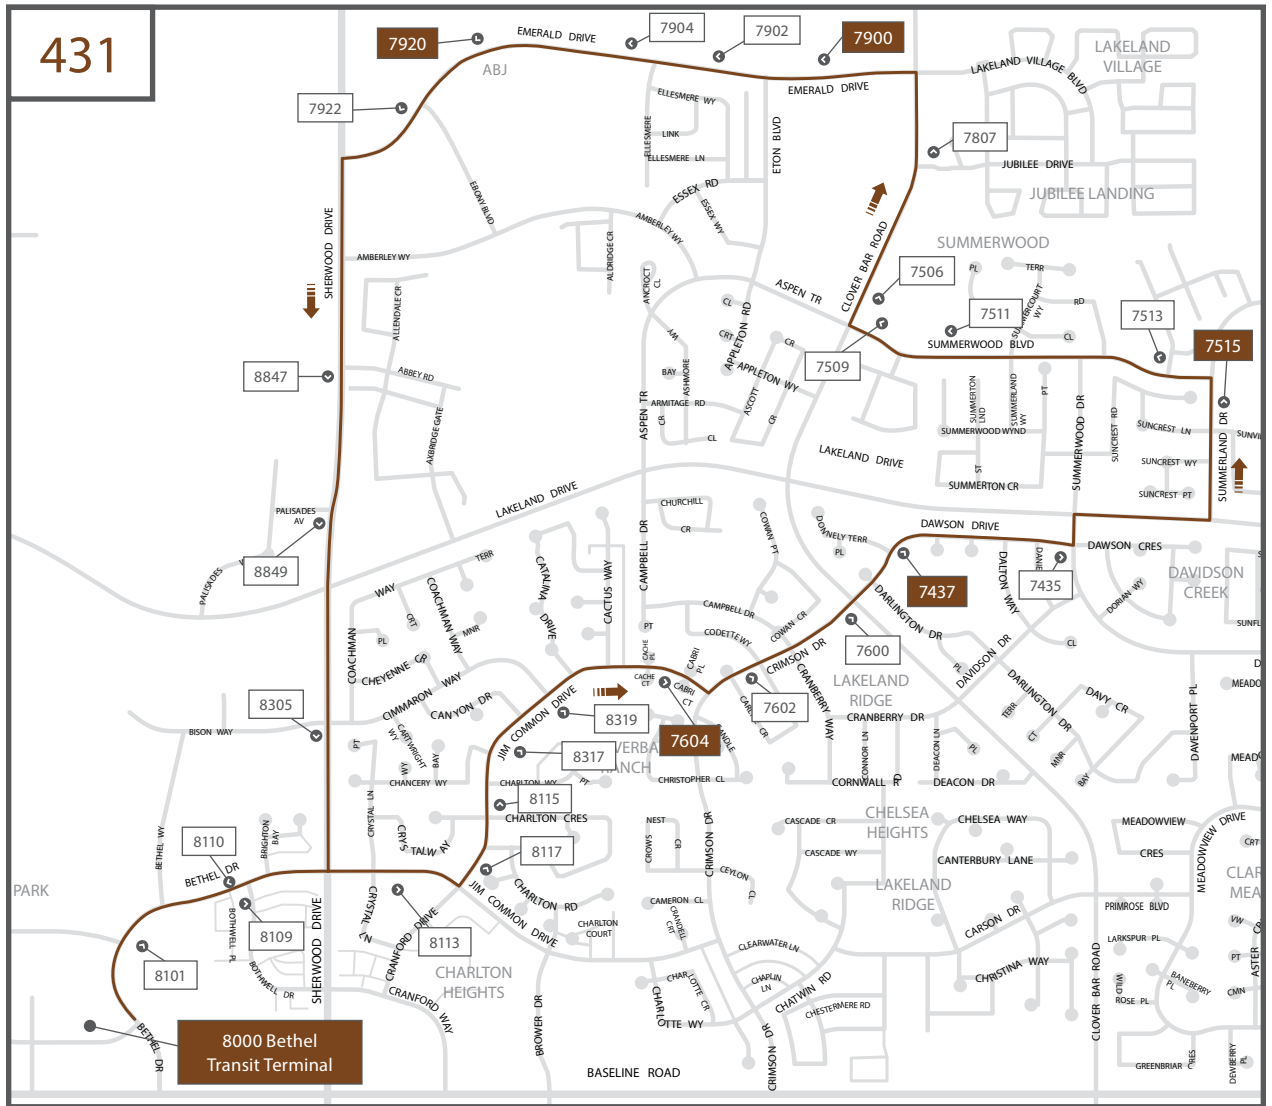

Bethel Transit Terminal | Charlton Heights | Cloverbar Ranch | Lakeland Ridge | Davidson Creek | Summerwood | Emerald Hills | ABJ | Palisades

Please see next page for schedule times.

See Route 430 for reverse direction.

431 Schedule

	Bethel Transit Terminal	Jim Common Dr & Cache Pl	Dawson Dr & Donnelly Terr	Summerland Dr & Sunview Dr	Emerald Dr & Eton Blvd	Emerald Dr & ABJ	Bethel Transit Terminal
	8000	7604	7437	7515	7900	7920	8000
a.m.	----	----	5:53	5:55	5:59	6:03	6:10
	6:15	6:20	6:23	6:25	6:29	6:33	6:40
	6:45	6:50	6:53	6:55	6:59	7:03	7:10
	7:15	7:20	7:23	7:25	7:29	7:33	7:40
	7:45	7:50	7:53	7:55	7:59	8:03	8:10
	*8:00	*8:05	*8:08	*8:10	*8:14	*8:18	*8:25
	8:15	8:20	8:23	8:25	8:29	8:33	8:40
	8:45	8:50	8:53	8:55	8:59	9:03	9:10
	9:15	9:20	9:23	9:25	9:29	9:33	9:40
	9:45	9:50	9:53	9:55	9:59	10:03	10:10
	10:15	10:20	10:23	10:25	10:29	10:33	10:40
	10:45	10:50	10:53	10:55	10:59	11:03	11:10
	11:15	11:20	11:23	11:25	11:29	11:33	11:40
11:45	11:50	11:53	11:55	11:59	12:03	12:10	
p.m.	12:15	12:20	12:23	12:25	12:29	12:33	12:40
	12:45	12:50	12:53	12:55	12:59	1:03	1:10
	1:15	1:20	1:23	1:25	1:29	1:33	1:40
	1:45	1:50	1:53	1:55	1:59	2:03	2:10
	2:15	2:20	2:23	2:25	2:29	2:33	2:40
	2:45	2:50	2:53	2:55	2:59	3:03	3:10
	----	----	----	----	----	*3:21	*3:28
	3:15	3:20	3:23	3:25	3:29	3:33	3:40
	3:45	3:50	3:53	3:55	3:59	4:03	4:10
	4:15	4:20	4:23	4:25	4:29	4:33	4:40
	4:45	4:50	4:53	4:55	4:59	5:03	5:10
	5:15	5:20	5:23	5:25	5:29	5:33	5:40
	5:45	5:50	5:53	5:55	5:59	6:03	6:10
6:15	6:20	6:23	6:25	6:29	6:33	6:40	
6:45	6:50	6:53	6:55	6:59	7:03	7:10	

*Trip operates on school days only.